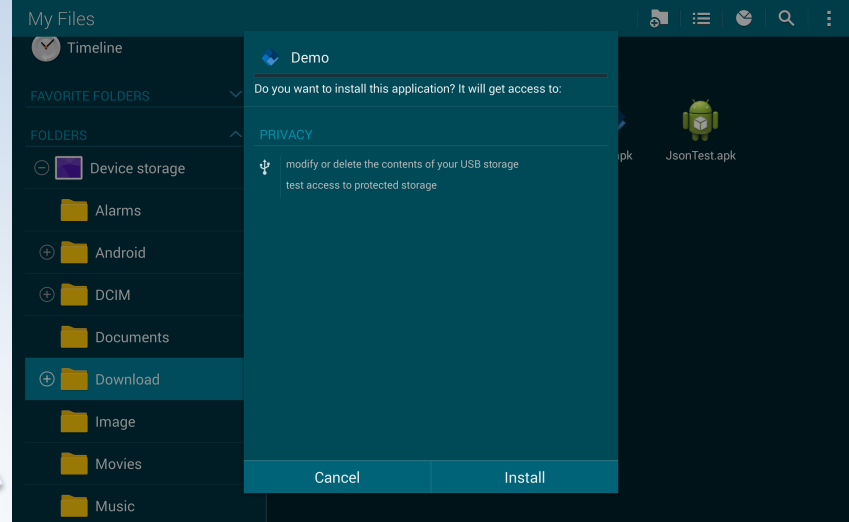

# App Install

- Options
  - Internet
  - SD Card
  - USB

Demo.apk